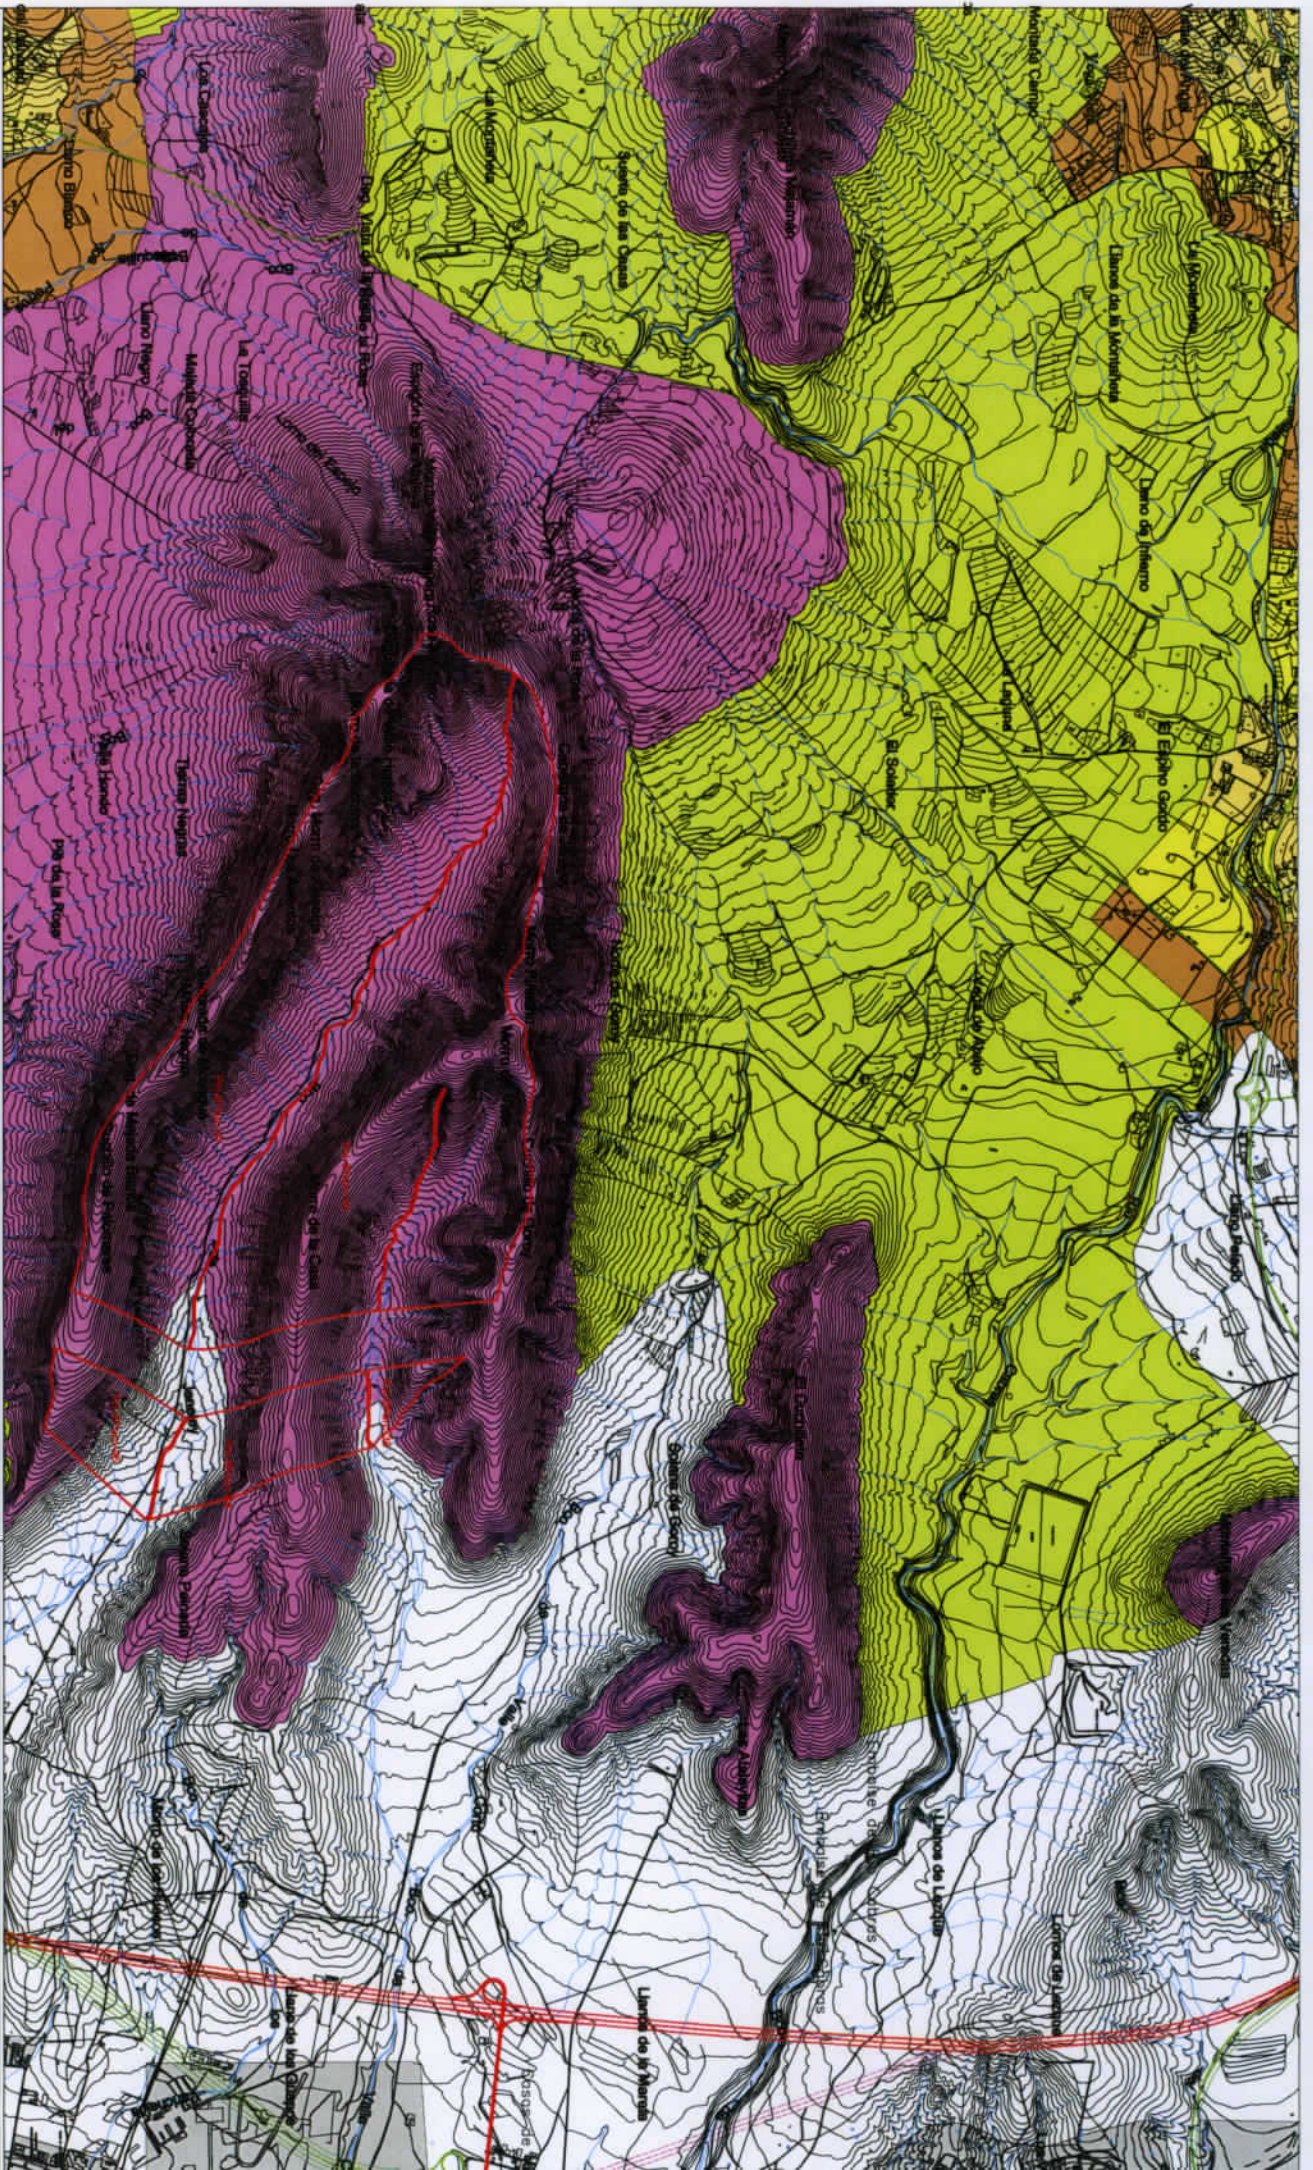

Ortofoto Año 2007

SERVICIO DE ORDENACIÓN DEL TERRITORIO  
CABILDO DE FUERTEVENTURA

E=1/30000

Enero-10

**TIPOS DE SUELO**

- Áreas residenciales y/o turísticas**  
(Suelos urbanos o urbanizables)
- Asentamiento rural concentrado**
- Asentamiento rural con agricultura intersticial**
- Asentamiento rural disperso**
- Suelo rústico con edificación dispersa**
- Suelo rústico de mayor valor natural (SREP)**
- Suelo rústico con valor natural dominante (SREP)**
- Suelo rústico de aptitud productiva (SRP)**
- Suelo rústico común (SR)**

**PLAN INSULAR DE FUERTEVENTURA (PIOF)**  
Plano de ordenación

**CABILDO DE FUERTEVENTURA**